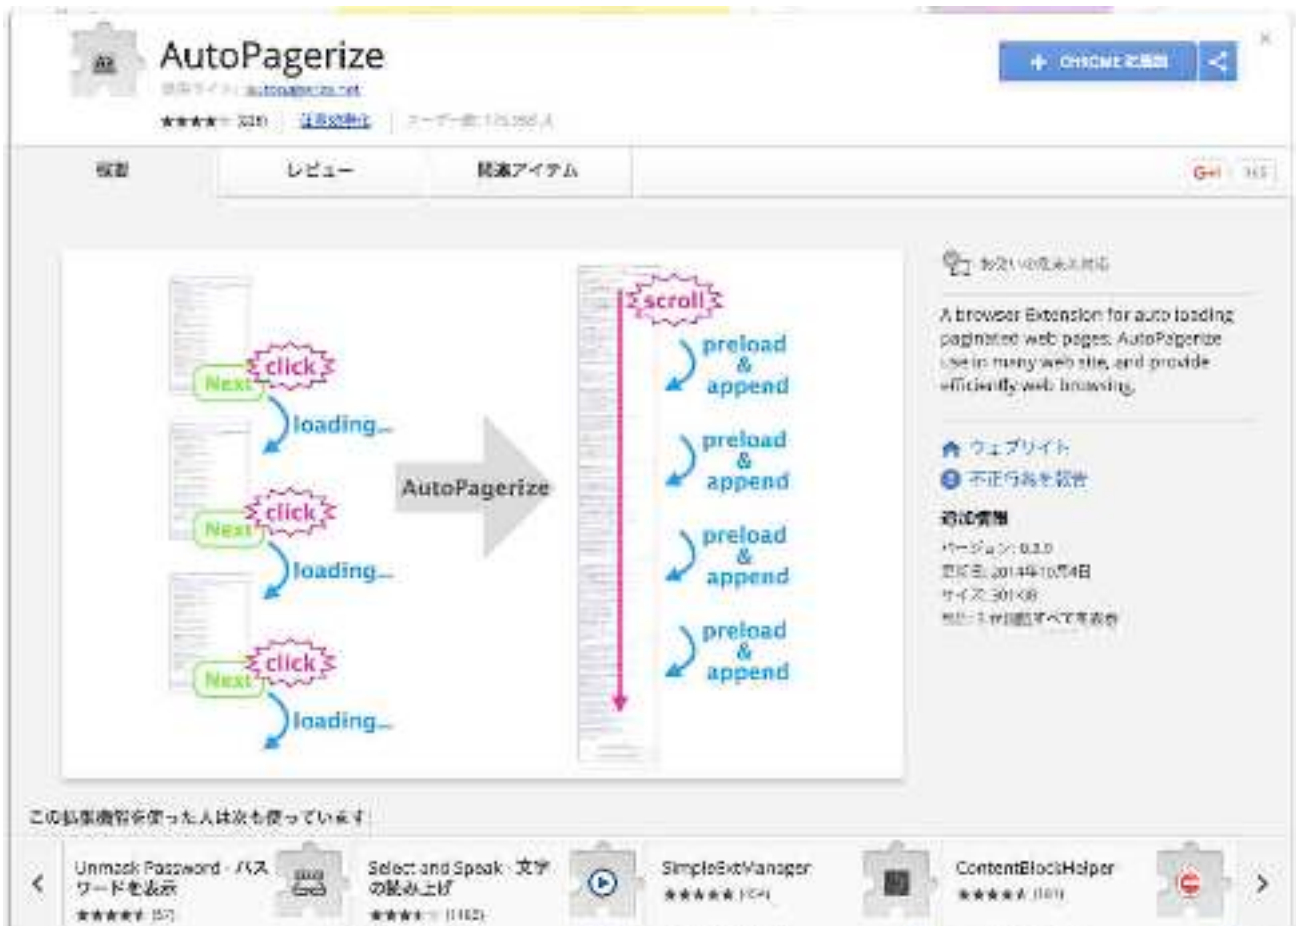

月商1,088万円【ゆーき塾長直伝】これで1,088万円稼ぐ必須の無料〇〇ツール
14選+プレ値発見ツール付き！！このレポートを見て導入するだけであなたも稼
げるせどらーに！！～初心者でもできるせどり入門～

⑨AutoPagerize (複数ページを繋げてスクロール)