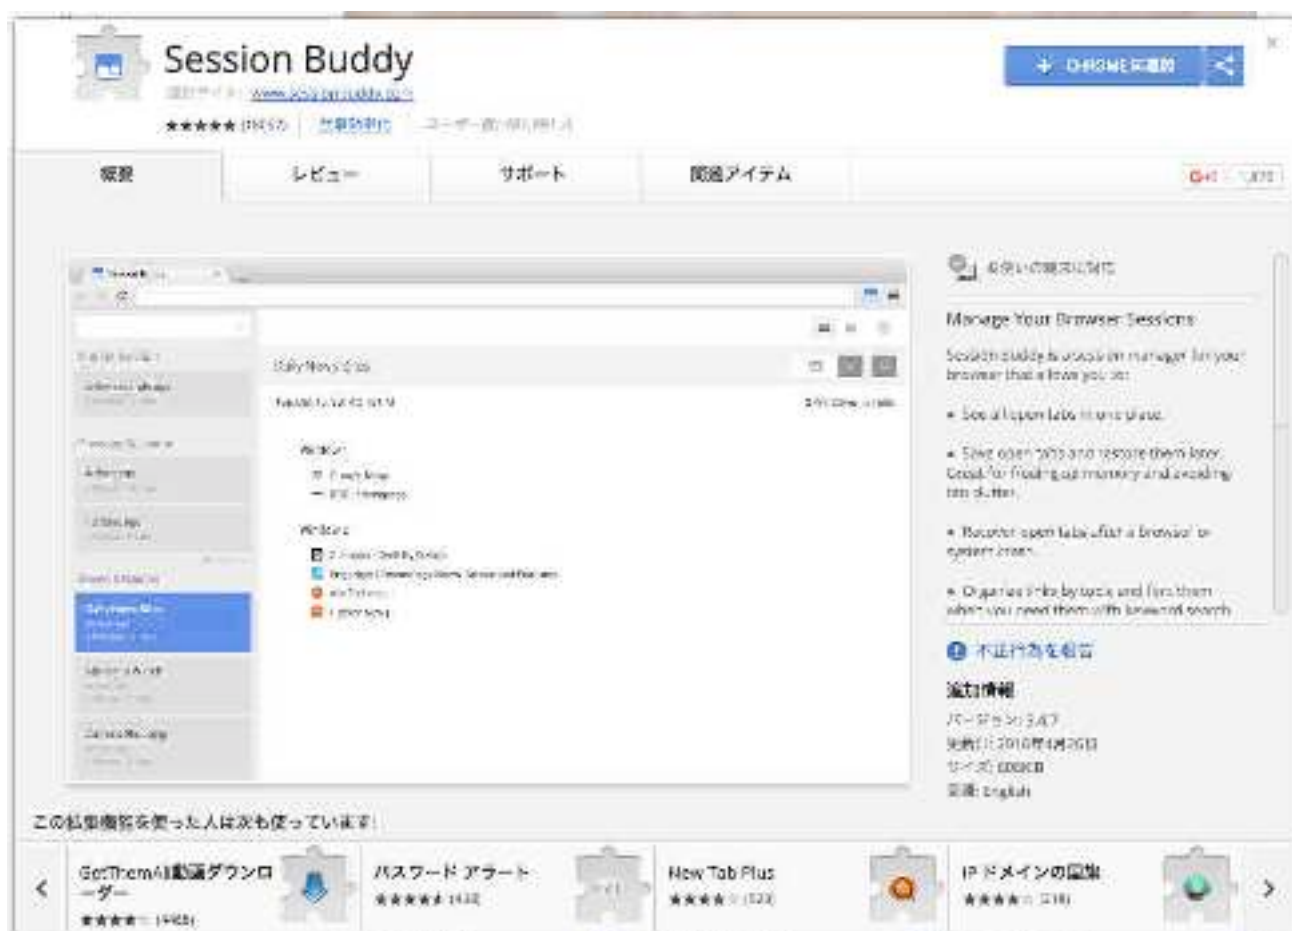

月商1,088万円【ゆーき塾長直伝】これで1,088万円稼ぐ必須の無料〇〇ツール
14選+プレ値発見ツール付き！！このレポートを見て導入するだけであなたも稼
げるせどらーに！！～初心者でもできるせどり入門～

⑬Session Buddy (タブの状態を保存)